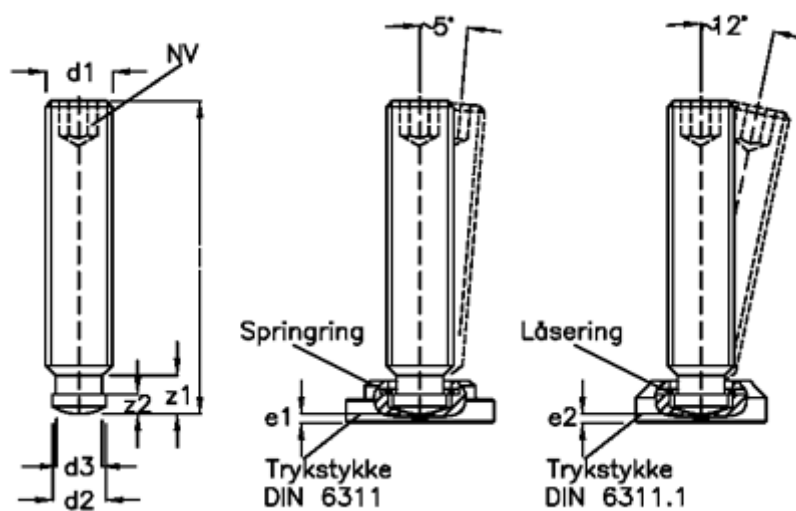

Varenummer: 20801713  
 Beskrivelse: E+G Pinolskrue med kuglehoved  
 DIN 6332-M16-70-SK

## Mål

d1	= M16	z2 = 5.0
d2	= 12	
d3	= 11.0	
e1	= 5.3	
e2	= 4.5	
Indvendig sekskant	= 8	
l1	= 70	
z1	= 10.6	